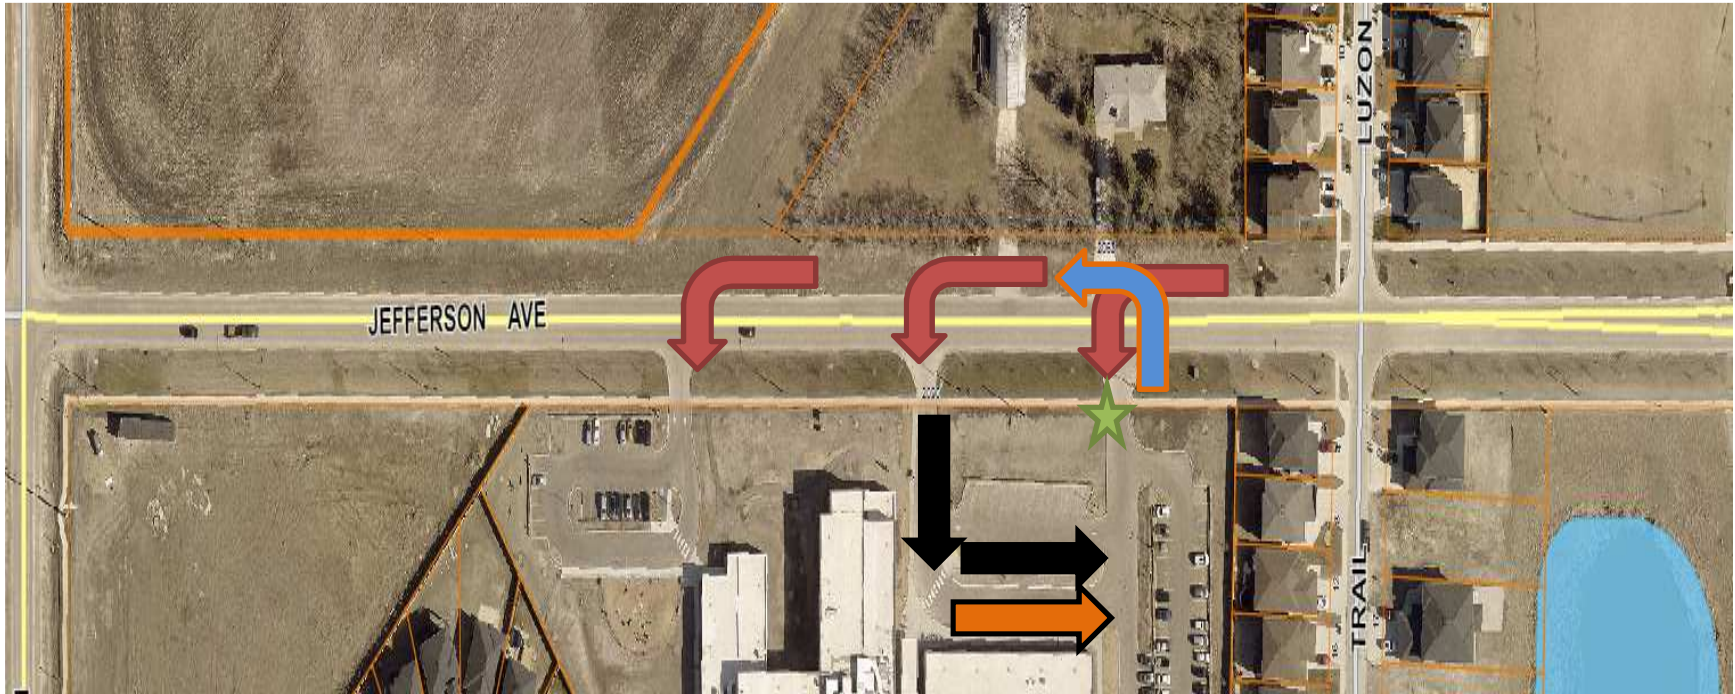

TURNING RESTRICTIONS: AMENDMENTS

ਕਾਲਾ: (One Way 24/7)

ਲਾਲ: ਖੱਬੇ ਪਾਸੇ ਨਹੀਂ ਮੁੜਨਾ 08:00 - 09:00, 15:00 - 16:00 ਸੋਮਵਾਰ-ਸ਼ੁੱਕਰਵਾਰ, ਸਤੰਬਰ-ਜੂਨ

ਨੀਲਾ: ਬੱਸਾਂ ਨੂੰ ਛੱਡ ਕੇ ਖੱਬੇ ਪਾਸੇ ਨਹੀਂ ਮੁੜਨਾ 08:00 - 09:00, 15:00 - 16:00 ਸੋਮਵਾਰ-ਸ਼ੁੱਕਰਵਾਰ, ਸਤੰਬਰ-ਜੂਨ

ਸਵੇਰੇ 8:00 ਤੋਂ 9:00 ਵਜੇ ਅਤੇ ਸ਼ਾਮ 3:00 ਤੋਂ 4:00 ਵਜੇ ਤੱਕ, ਸਕੂਲ ਅਤੇ ਡੇ-ਕੇਅਰ ਦੀ ਪ੍ਰਵੇਸ਼ ਦੁਆਰ ਵੱਲ ਖੱਬੇ ਮੁੜਨ ਦੀ ਇਜਾਜ਼ਤ ਨਹੀਂ ਹੋਵੇਗੀ (ਲਾਲ ਤੀਰ)। ਸਕੂਲ ਦੀ ਜਾਇਦਾਦ ਵਿੱਚ ਦਾਖਲ ਹੋਣ ਲਈ ਸਾਰੀ ਟ੍ਰੈਫਿਕ ਨੂੰ ਸੱਜੇ ਮੁੜਨ ਲਈ ਡਾਇਰੈਕਟ ਸਟ੍ਰੀਟ ਵੱਲੋਂ ਆਉਣਾ ਪਵੇਗਾ। ਪਾਰਕਿੰਗ ਲੂਪਾਂ (ਨੀਲੇ ਤੀਰ) ਰਾਹੀਂ ਸਹੀ ਟ੍ਰੈਫਿਕ ਵਹਾਅ ਲਈ ਇਹਨਾਂ ਘੰਟਿਆਂ ਦੇ ਵਿਚਕਾਰ ਸਕੂਲ ਦੀ ਜਾਇਦਾਦ ਤੋਂ ਬਾਹਰ ਟਰਕਲੇਣ ਵਾਲੇ ਖ਼ਾਸੇ ਵੀ ਵਾਹਨ ਨੂੰ ਖੱਬੇ ਮੁੜਨ ਦੀ ਇਜਾਜ਼ਤ ਨਹੀਂ ਦਿੱਤੀ ਜਾਵੇਗੀ, ਸਿਰਫ ਸੱਜੇ ਮੁੜਨ ਦੀ ਹੀ ਇਜਾਜ਼ਤ ਹੈ। ਬਾਹਰ ਟਰਕਲੇਣ ਸਮੇਂ ਸਿਰਫ ਬੱਸਾਂ ਨੂੰ ਹੀ ਖੱਬੇ ਮੁੜਨ (ਸੰਤਰੀ ਤੀਰ) ਦੀ ਇਜਾਜ਼ਤ ਹੋਵੇਗੀ। **ਯਕੀਨ ਕਰਕੇ ਯਕੀਨ ਦਿਓ** (ਗ੍ਰੀਨ ਸਟਾਰ ਸਟਾਫ ਪਾਰਕਿੰਗ ਲਾਟ) ਸਵੇਰੇ 8:30-9 ਵਜੇ ਤੱਕ ਅਤੇ ਸ਼ਾਮ 3-4 ਵਜੇ ਤੱਕ ਔਟਰੀ ਨਹੀਂ ਹੈ।